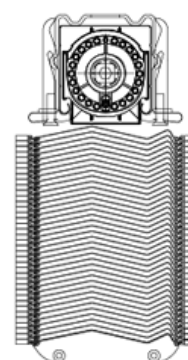

Caratterizzati da un'elevata robustezza, i frangisole FINSTRAL, applicati sul lato esterno della finestra, sono semplici da azionare e possono essere comandati mediante un motore programmabile.

Particolari accorgimenti tecnici garantiscono un adeguato impacchettamento delle lamelle ed un oscuramento ideale. Le guide laterali assicurano un'elevata resistenza al vento ed un'ottima maneggevolezza del raffstore.

Grazie alla raffinata forma a Z delle lamelle, disponibili in 2 larghezze e 4 eleganti tonalità, i frangisole esterni in alluminio costituiscono un interessante elemento architettonico che conferisce un tocco in più a qualsiasi facciata.

In quasi tutte le combinazioni tra cassonetto e sistema finestra può essere integrata una zanzariera ad avvolgimento verticale.

lamelle da 63 mm di larghezza

lamelle da 92 mm di larghezza