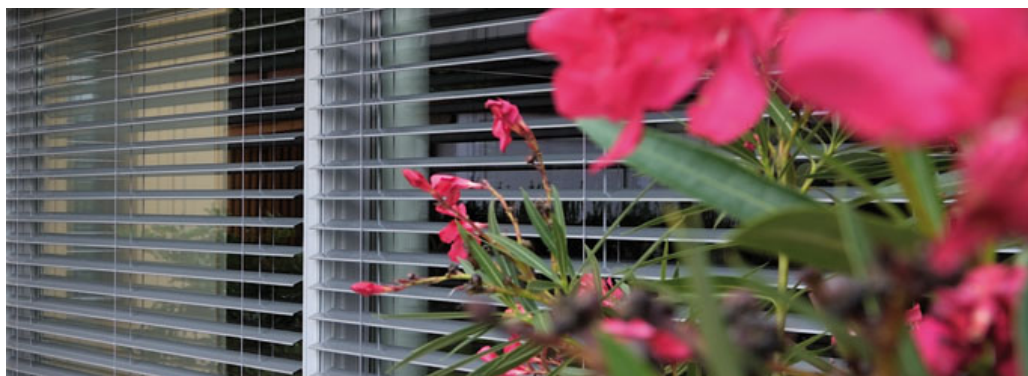

## Frangisole esterni in alluminio di FINSTRAL

L'oscurante versatile dall'estetica gradevole

Dotato di lamelle regolabili, il frangisole in alluminio esterno offre un'ottima protezione dal sole, dagli sguardi indesiderati e dagli agenti atmosferici. Le lamelle possono essere orientate a piacimento, consentendo di dosare perfettamente la luminosità degli ambienti interni a qualsiasi ora del giorno e della notte.

I frangisole o raffstore difendono dall'ingresso diretto di luce solare e dagli sguardi altrui, permettendo al contempo la vista verso l'esterno, più o meno generosa in funzione dell'orientamento delle lamelle.

Caratterizzati da un'elevata robustezza, i frangisole FINSTRAL, applicati sul lato esterno della finestra, sono semplici da azionare e possono essere comandati mediante un motore programmabile.

Particolari accorgimenti tecnici garantiscono un adeguato impacchettamento delle lamelle ed un oscuramento ideale. Le guide laterali assicurano un'elevata resistenza al vento ed un'ottima maneggevolezza del raffstore.

Grazie alla raffinata forma a Z delle lamelle, disponibili in 2 larghezze e 4 eleganti tonalità, i frangisole esterni in alluminio costituiscono un interessante elemento architettonico che conferisce un tocco in più a qualsiasi facciata.